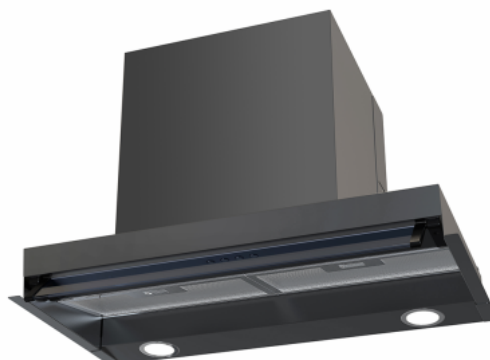

Integro 51 II basic 60 cm antracit

Artikelnummer: 513.21.0062.2

8 855,00 kr

EAN: 5703347533297

A

Integro 51 II Basic 60 cm antracit är en inbyggnadskåpa som är helt integrerad i överskåpet. Enkel installation och design.

Integro 51 II Basic Antracit 60 cm från Thermex är en helt integrerad inbyggnadskåpa avsedd för montering under ett överskåp. Utförd i antracitmålade stål med en lutande glaspanel framtill, har den två dekorativa fettfilter och två LED-lampor. Rengöring är en enkel affär - en snabb avtorkning med en fuktig trasa och filtren kan diskas i diskmaskinen. Installationen är enkel, eftersom kåpan ersätter skåpets botten, vilket gör det lätt att integrera den i kökets design.

Driften av Integro 51 II Basic Antracit är enkel med tryckknappar. Den erbjuder tre hastighetsinställningar samt en på/av-funktion för ljuset, vilket ger användaren möjlighet att anpassa sugkraften och belysningen efter behov.

Med en sugkapacitet på upp till 334 m³/t kan Integro 51 II Basic Antracit effektivt hantera borttagning av ångor och lukter under matlagning. Samtidigt hålls ljudnivån låg på endast 55 dB(A), vilket säkerställer en behaglig och tyst drift, även under intensiv användning.

Specifikationer

Min. Luftsflöde [m³/h]	184
Min. Ljudeffekt [dB(A)]	55
Max. Luftsflöde [m³/h]	334
Max. Ljudeffekt [dB(A)]	65
Effekt [W]	73
Manöverpanel	Soft touch-knappar
Material	Svartlackerad med svart glas